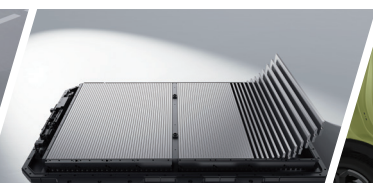

BYD DOLPHIN MINI

HATCHBACK 100% ELÉCTRICO
INTELIGENTE, EFICIENTE Y DIVERTIDO

300KM / 380KM NEDC de Autonomía

Cabina Ocean Chic

Espacio Interior Optimizado

Sistema de Cabina Inteligente BYD

e-Platform 3.0

Ultra-Safe Batería Blade

Equipado 4 / 6 Bolsas de Aire

Estructura Corporal de Alta Resistencia

BYD DOLPHIN MINI ESPECIFICACIONES Y CONFIGURACIONES

Parámetros Básicos	DOLPHIN MINI	DOLPHIN MINI PLUS
Longitud total (mm)	3780	
Ancho total (mm)	1715	
Altura total (mm)	1580	
Distancia entre ejes (mm)	2500	
Ancho de vía (delantero/trasero) (mm)	1500/1500	
Altura libre al suelo - (mm)	120	
Radio de giro mínimo (m)	4.95	
Volumen de carga (L)	230	
Número de asientos	4 Asientos	
Motor frontal- Potencia máxima (kW)	55	
Motor frontal- Torque máximo (N-m)	135	
Velocidad máxima (km/h)	130	
Nueva Energía		
Batería Blade	●	●
Capacidad de la batería (kWh)	30.08	38
Carga DC 30%-80% (min)		30
Puerto de carga GB DC+AC	●	●
Estándar de carga AC6kW	●	●
Función de de carga reversible (VTOL)	●	●
Estándar de carga DC 30kW	●	/
Estándar de carga DC 40kW	/	●
Consumo de energía cada 100 km (NEDC)	10	10
Potencia		
Drive mode	EV	EV
EV range (km) (NEDC)	300	380