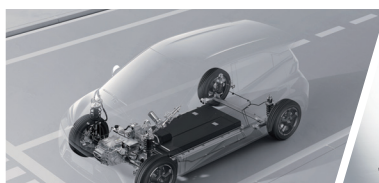

BYD DOLPHIN MINI

HATCHBACK 100% ELÉCTRICO
INTELIGENTE, EFICIENTE Y DIVERTIDO

300KM / 380KM NEDC de Autonomía

Cabina Ocean Chic

Espacio Interior Optimizado

Sistema de Cabina Inteligente BYD

e-Platform 3.0

Ultra-Safe Batería Blade

Equipado 4 / 6 Bolsas de Aire

Estructura Corporal de Alta Resistencia

BYD DOLPHIN MINI ESPECIFICACIONES Y CONFIGURACIONES

Parámetros Básicos	DOLPHIN MINI	DOLPHIN MINI PLUS
Longitud total (mm)	3780	
Ancho total (mm)	1715	
Altura total (mm)	1580	
Distancia entre ejes (mm)	2500	
Ancho de vía (delantero/trasero) (mm)	1500/1500	
Altura libre al suelo - (mm)	120	
Radio de giro mínimo (m)	4.95	
Volumen de carga (L)	230	
Número de asientos	4 Asientos	
Motor frontal- Potencia máxima (kW)	55	
Motor frontal- Torque máximo (N-m)	135	
Velocidad máxima (km/h)	130	
Nueva Energía		
Batería Blade	●	●
Capacidad de la batería (kWh)	30.08	38
Carga DC 30%-80% (min)		30
Puerto de carga GB DC+AC	●	●
Estándar de carga AC6kW	●	●
Función de de carga reversible (VTOL)	●	●
Estándar de carga DC 30kW	●	/
Estándar de carga DC 40kW	/	●
Consumo de energía cada 100 km (NEDC)	10	10
Potencia		
Drive mode	EV	EV
EV range (km) (NEDC)	300	380