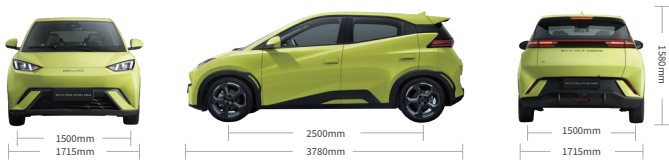

Dimensiones