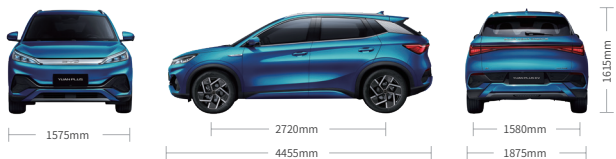

Exterior Color Options

Exterior Color Options

Interior Color Options

Nota: